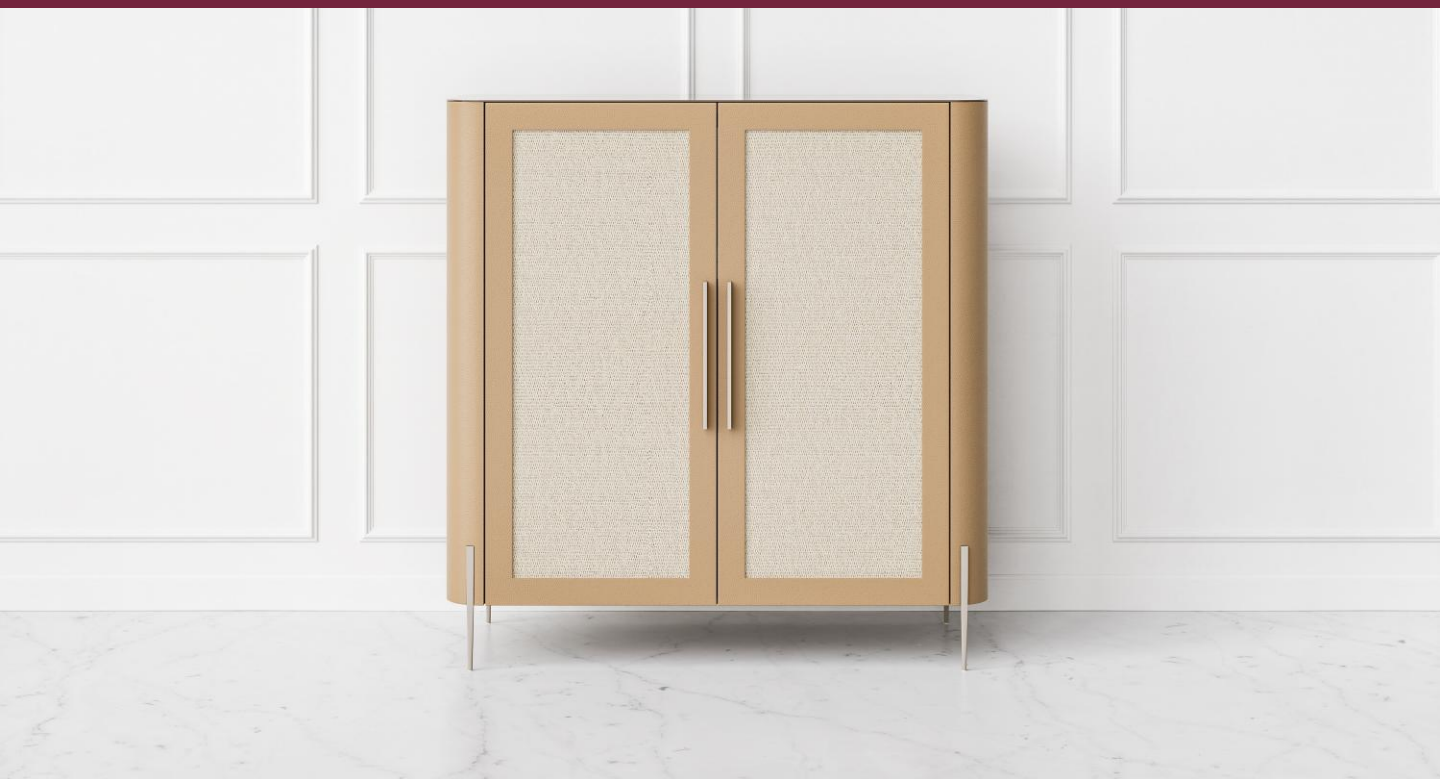

BRETON

BAR
CONRAD

POR

LUISA MOYSÉS

BAR
CONRAD

BRETON

BAR

BAR
CONRAD

BRETON

Diferenciais:

- Tampo em vidro
- Revestido em couro
- Porta com acabamento em fibra
 - Pés palito em aço

BAR
CONRAD

BRETON

 Estrutura em MDF, tampo em vidro, revestido em couro reconstituído, portas com acabamento em fibra e pés palito em aço.