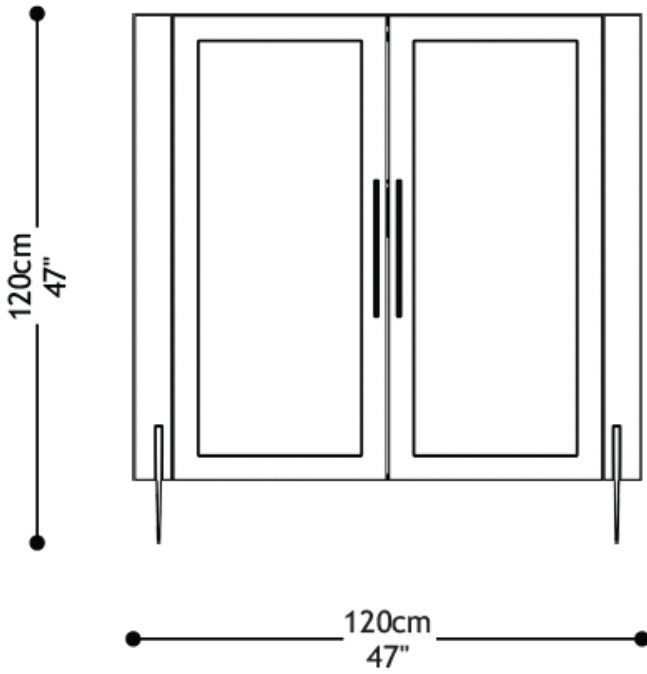

BAR

BAR
CONRAD

BRETON