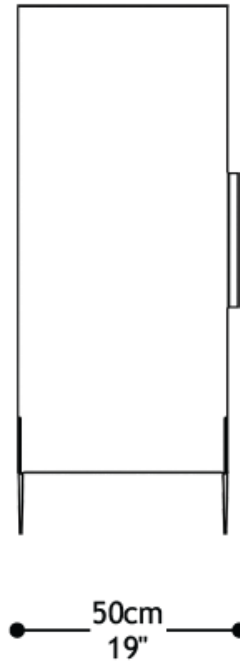

BRETON

BAR
CONRAD

POR

LUISA MOYSÉS

BAR
CONRAD

BRETON

BAR

BAR
CONRAD

BRETON

Diferenciais:

- Tampo em vidro
- Revestido em couro
- Porta com acabamento em fibra
 - Pés palito em aço

BAR
CONRAD

BRETON

 Estrutura em MDF, tampo em vidro, revestido em couro reconstituído, portas com acabamento em fibra e pés palito em aço.